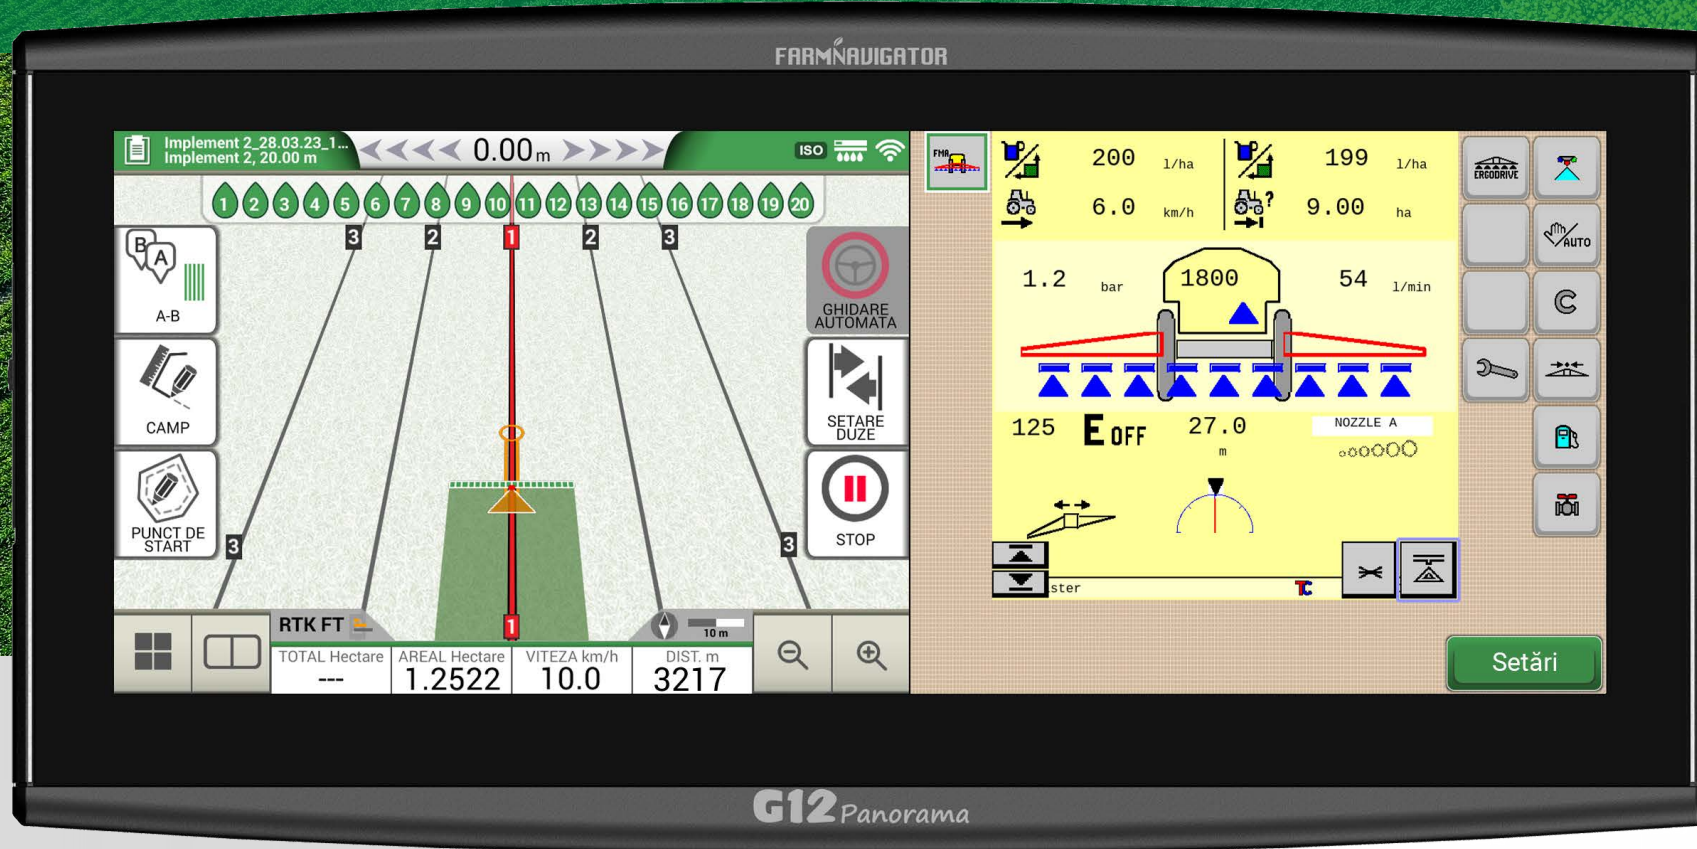

SINGURUL DISPLAY DE CARE AI NEVOIE!

FARMNAVIGATOR
G12 Panorama

Primul sistem panoramic multifuncțional de 12" din Agricultură. Vedere panoramică pentru Ghidarea Paralela, Implementuri ISOBUS și Camere.

FARMNAVIGATOR G12 Panorama

O revolutie in domeniul terminalelor agricole, care schimba modul in care vezi lucrurile si modul de a lucra.

Doua afisaje intr-unul singur: securitate dubla si usor de folosit, fara probleme de compatibilitate.

LARG

Monitorizați vederea panoramică
Vederea larga vă oferă o imagine de ansamblu completă a câmpului și a tuturor datelor aferente.

DUBLU

Ține totul sub control, fără distrageri

Terenul, Terminalul Virtual ISOBUS pentru instrumente, complet cu Task Controller și camere poziționate pe unelte, toate într-un singur sistem multifuncțional.

- LCD anti-condens de 12".
- Ecran multitouch capacitiv
- Rezoluție 1920x720px
- Afișaj ultra-luminos de 1000 de nit
- IPX6 rezistent la apă

Conectivitate excelentă

- 3 porturi seriale
- 2 intrări video
- Conector în cabină
- Conector pentru cablu USB-VideoIN-Ethernet
- Conectivitate wireless (WiFi)