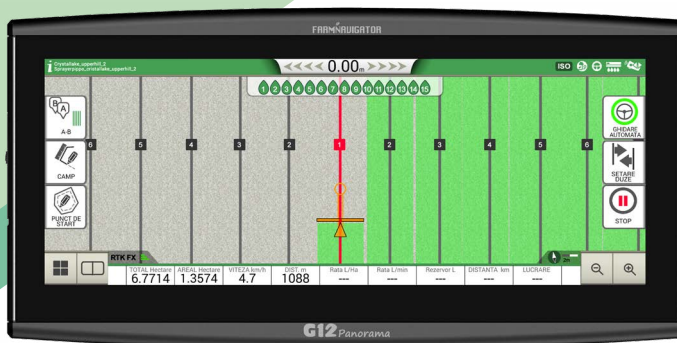

SINGURUL DISPLAY DE CARE AI NEVOIE!

FARMNAVIGATOR
G12 Panorama

Primul sistem panoramic multifuncțional de 12" din Agricultură. Vedere panoramică pentru Ghidarea Paralela, Implementuri ISOBUS și Camere.

FARMNAVIGATOR G12 Panorama

Cu G12 Panorama evitati aglomerarea cabinei cu alte ecrane in timp ce mentineti o vedere clara asupra campului si imprejurimilor.

ALEGEREA TA

Orizontal sau vertical?

Alegeti modul orizontal sau vertical apoi personalizati-va ecranul cu o simpla atingere.

LARG

Monitorizați vederea panoramică
Vederea larga vă oferă o imagine de ansamblu completă a câmpului și a tuturor datelor aferente.

DUBLU

Ține totul sub control, fără distrageri

Terenul, Terminalul Virtual ISOBUS pentru instrumente, complet cu Task Controller și camere poziționate pe unelte, toate într-un singur sistem multifuncțional.

- LCD anti-condens de 12".
- Ecran multitouch capacitiv
- Rezoluție 1920x720px
- Afișaj ultra-luminos de 1000 de nit
- IPX6 rezistent la apă

Conectivitate excelentă

- 3 porturi seriale
- 2 intrări video
- Conector în cabină
- Conector pentru cablu USB-VideoIN-Ethernet
- Conectivitate wireless (WiFi)