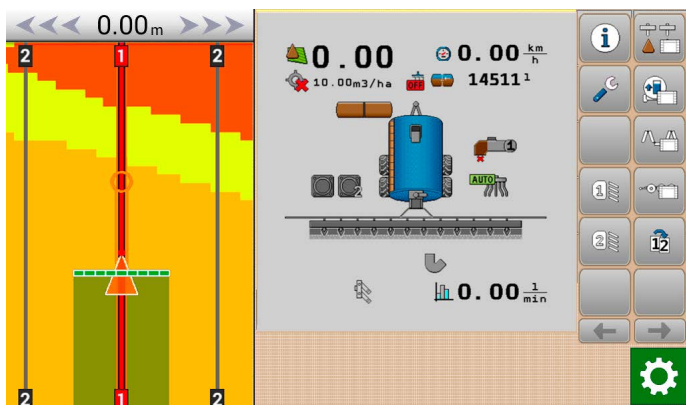

Connettività WIFI

FARMNAVIGATOR offre una gamma completa di soluzione ISOBUS per ogni budget:

- **G7 Terminal** è un terminale virtuale dedicato, ideale per i produttori di attrezzi;
- **G7 Iso** integra le funzioni ISOBUS con la guida FARMNAVIGATOR;
- **Add-on Licenses**: un sistema di licenze software con prova prima dell'acquisto che soddisfa i requisiti e le esigenze dei piccoli e medi agricoltori.

Fai riferimento alla tabella comparativa per verificare quale licenza è inclusa in ciascun prodotto

ISOBUS

READY

PROVA
GRATUITA

Cabina ordinata,
visuale chiara!

Utilizza G7 come
Terminale Virtuale unico,
invece di avere schermi
diversi per ogni
tipologia di
macchinario!

Rateo Variabile*

Importare mappe di prescrizione ISO XML non è mai stato così facile!

1. Ottieni un file ISOXML da qualsiasi software di gestione dell'azienda agricola
2. Importa il file nel G7 utilizzando la chiavetta USB e attivalo
3. Crea un nuovo lavoro e seleziona l'attività!

Pratico schermo doppio*

Vista sul campo + Terminale virtuale

Tieni d'occhio il lavoro sul campo mentre controlli il virtual terminal grazie alla doppia schermata sul display ultra-luminoso da 7".

*È necessaria la licenza NAVI + VT + TC