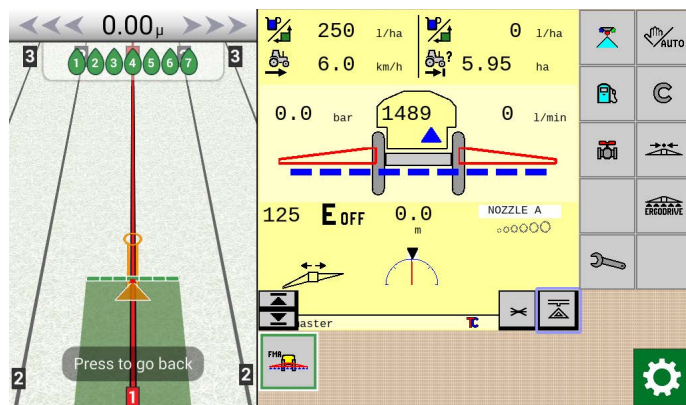

Connettività WIFI

FARMNAVIGATOR offre una gamma completa di soluzione ISOBUS per ogni budget:

- **G7 Terminal** è un terminale virtuale dedicato, ideale per i produttori di attrezzi;
- **G7 Iso** integra le funzioni ISOBUS con la guida FARMNAVIGATOR;
- **Add-on Licenses**: un sistema di licenze software con prova prima dell'acquisto che soddisfa i requisiti e le esigenze dei piccoli e medi agricoltori.

Fai riferimento alla tabella comparativa per verificare quale licenza è inclusa in ciascun prodotto

ISOBUS

READY

PROVA
GRATUITA

Cabina ordinata,
visuale chiara!

Utilizza G7 come
Terminale Virtuale unico,
invece di avere schermi
diversi per ogni
tipologia di
macchinario!

Pratico schermo doppio*

Vista sul campo + Terminale virtuale

Tieni d'occhio il lavoro sul campo mentre controlli il virtual terminal grazie alla doppia schermata sul display ultra-luminoso da 7".

*È necessaria la licenza NAVI + VT + TC