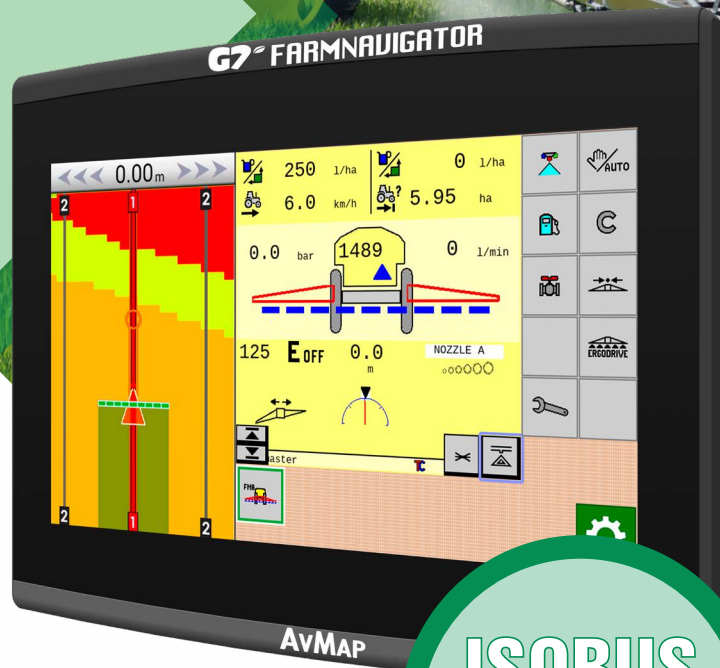

FARMNAVIGATOR

SOLUZIONI ISOBUS

Crea il tuo
Virtual Terminal
personalizzato

ISOBUS VT & TC

Rateo Variabile

Guida Parallela

Guida Automatica

Controllo Sezioni

Connettività WIFI

FARMNAVIGATOR offre una gamma completa di soluzione ISOBUS per ogni budget:

- **G7 Terminal** è un terminale virtuale dedicato, ideale per i produttori di attrezzi;
- **G7 Iso** integra le funzioni ISOBUS con la guida FARMNAVIGATOR;
- **Add-on Licenses**: un sistema di licenze software con prova prima dell'acquisto che soddisfa i requisiti e le esigenze dei piccoli e medi agricoltori.

Fai riferimento alla tabella comparativa per verificare quale licenza è inclusa in ciascun prodotto

ISOBUS

READY

PROVA
GRATUITA

Cabina ordinata,
visuale chiara!

Utilizza G7 come
Terminale Virtuale unico,
invece di avere schermi
diversi per ogni
tipologia di
macchinario!

Pratico schermo doppio*

Vista sul campo + Terminale virtuale

Tieni d'occhio il lavoro sul campo mentre controlli il virtual terminal grazie alla doppia schermata sul display ultra-luminoso da 7".

*È necessaria la licenza NAVI + VT + TC