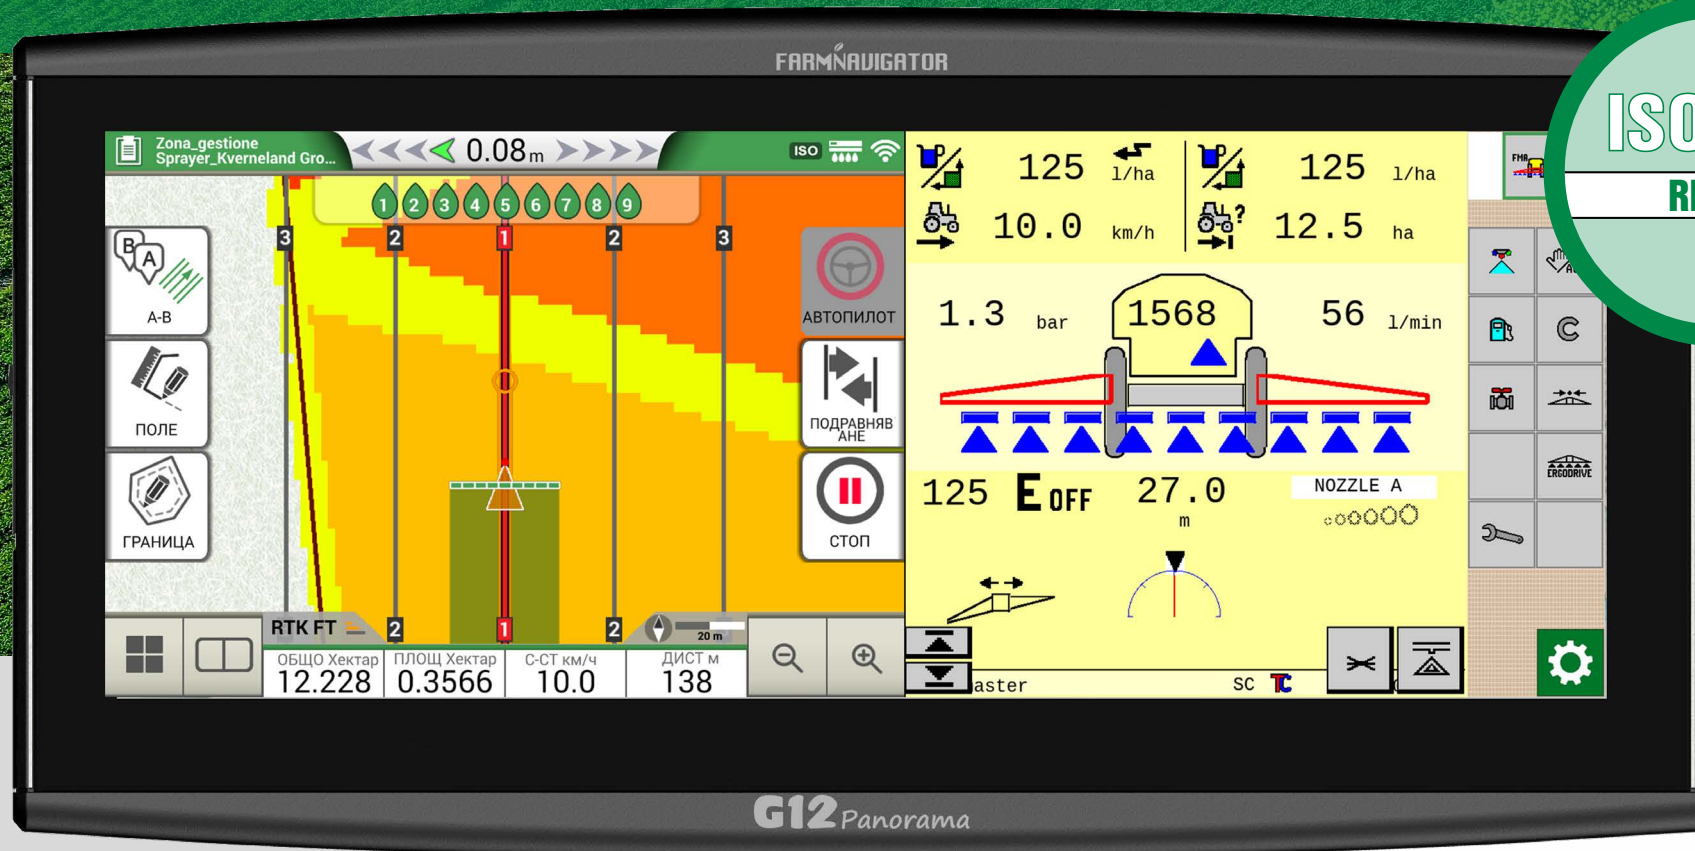

ТОВА Е ЕДИНСТВЕНИЯТ ДИСПЛЕЙ, ОТ КОЙТО СЕ НУЖДАТЕ!

FARMNAVIGATOR
G12 Panorama

Първата 12-инчова панорамна мултифункционална система в земеделието

Панорамен изглед на паралелно насочване, ISOBUS инструменти и камери.

FARMNAVIGATOR G12 Panorama

Революция в селскостопанските терминали, която променя начина, по който виждате нещата и работите.

Два дисплея в един: двойна безопасност и лесна употреба без проблеми със съвместимостта.

ШИРОК ЕКРАН

Наблюдавайте панорамния изглед
Панорамният изглед ви дава пълен преглед на полето и всички свързани данни

ДВОЕН

Дръжте всичко под контрол, без разсейване
Полето, виртуалният терминал за ISOBUS инструменти в комплект с контролер за задачи и видеокamери, разположени върху инструментите – всичко в една мултифункционална система.

- 12-инчов LCD дисплей
- Капацитивен мултитъч екран
- Разделителна способност 1920x720 px
- Ултра ярък дисплей 1000 nits
- Водостойчивост IPX6

Отлична свързаност

- 3 серийни порта
- 2 видео входа
- In-Cab конектор
- Конектор за USB-VideoIn-Ethernet кабел
- Безжична свързаност (Wi-Fi)