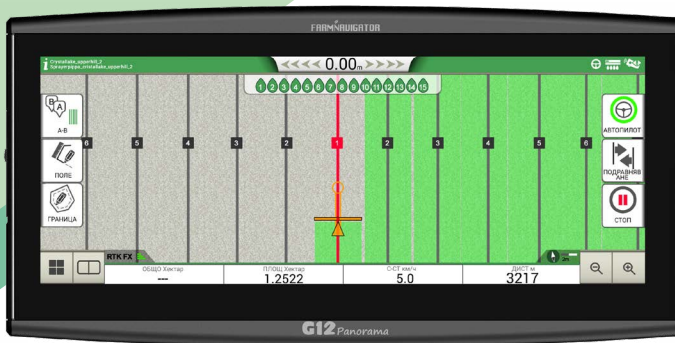

FARMNAVIGATOR G12 Panorama

Революция в селскостопанските терминали, която променя начина, по който виждате нещата и работите.

Два дисплея в един: двойна безопасност и лесна употреба без проблеми със съвместимостта.

С G12 Panorama **избягвате препълване на кабината**, като същевременно поддържате ясна видимост към полето и околната среда.

ВИЕ ИЗБИРАТЕ

Хоризонтално или вертикално?

Изберете хоризонтален или вертикален режим, след което персонализирайте дисплея с едно просто докосване.

ШИРОК ЕКРАН

Наблюдавайте панорамния изглед
Панорамният изглед ви дава пълен преглед на полето и всички свързани данни

ДВОЕН

Дръжте всичко под контрол, без разсейване
Полето, виртуалният терминал за ISOBUS инструменти в комплект с контролер за задачи и видеокamери, разположени върху инструментите – всичко в една мултифункционална система.

ПАНОРАМА ОТ ФУНКЦИИ

Мултифункционален

- Паралелно насочване
- Автоматичен контрол на секциите
- Автоматично управление
- Виртуален терминал ISOBUS
- Контролер на задачи ISOBUS
- Дистанционен достъп

Панорамен дисплей

- 12-инчов LCD дисплей
- Капацитивен мултитъч екран
- Разделителна способност 1920x720 px
- Ултра ярък дисплей 1000 nits
- Водостойчивост IPX6

Отлична свързаност

- 3 серийни порта
- 2 видео входа
- In-Cab конектор
- Конектор за USB-VideoIn-Ethernet кабел
- Безжична свързаност (Wi-Fi)