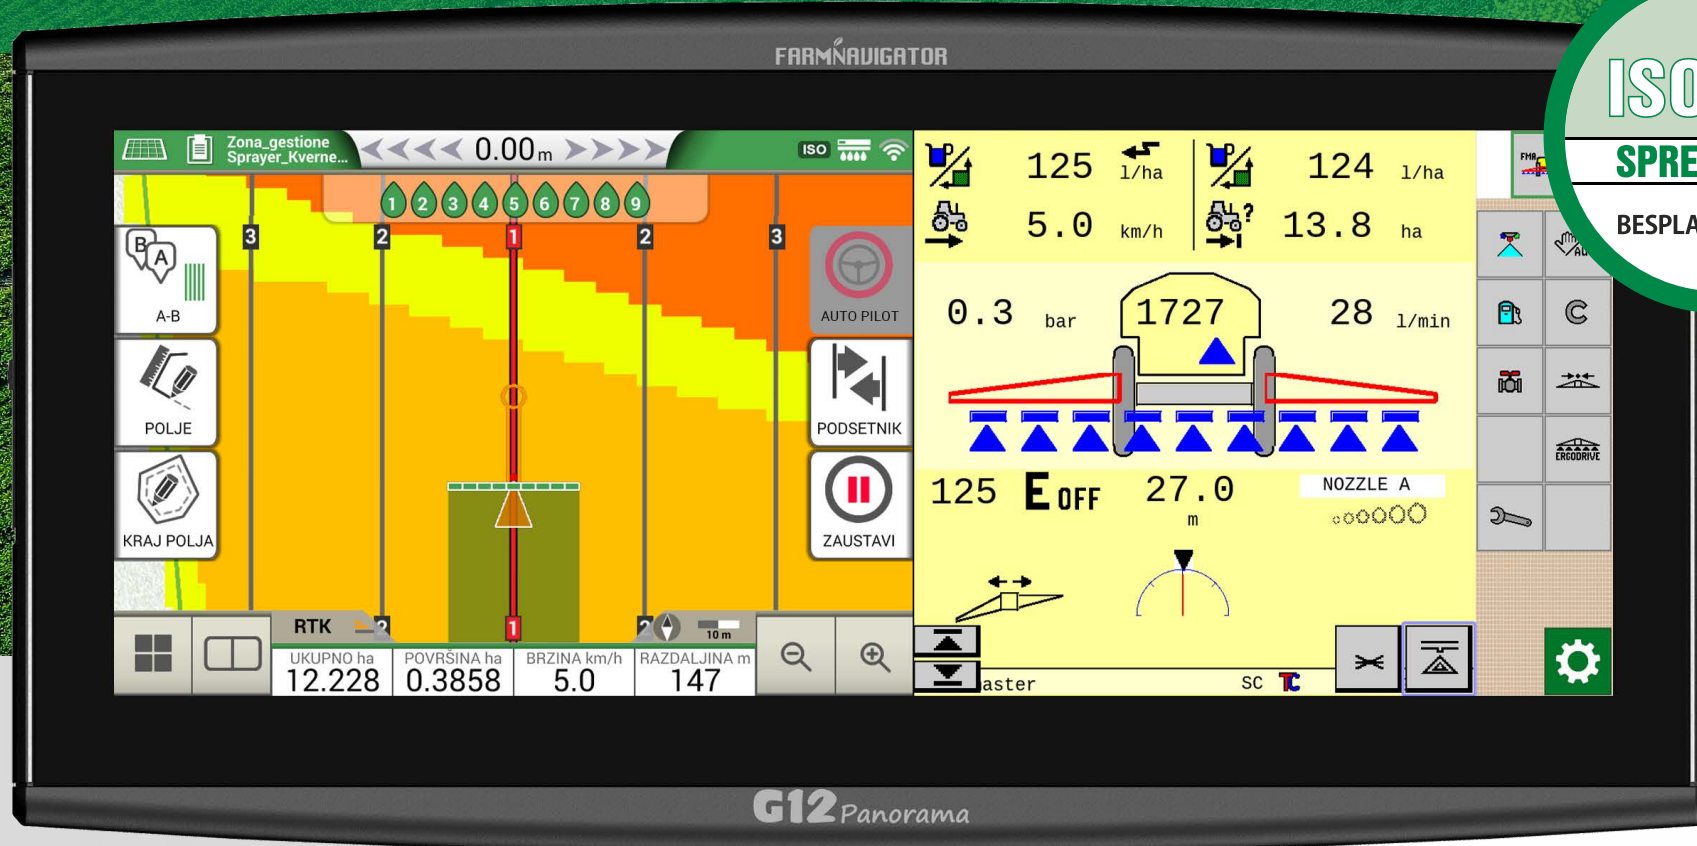

OVO JE JEDINI DISPLEJ KOJI VAM JE POTREBAN!

FARMNAVIGATOR
G12 *Panorama*

Prvi 12-inčni panoramski
višefunkcijski sistem u poljoprivredi
Panoramski pogled na paralelno
navođenje, ISOBUS priključke i kamere.

FARMNAVIGATOR G12 Panorama

Revolucija u poljoprivrednim terminalima, koja menja način na koji vidite stvari i radite.

Dva displeja u jednom: dvostruka bezbednost i lakoća korišćenja, bez problema sa kompatibilnošću.

ŠIROKI

Pratite panoramski prikaz
Panoramski prikaz vam daje kompletan pregled polja i svih povezanih podataka.

DVOSTRUKI

Držite sve pod kontrolom, bez ometanja

Polje, virtuelni terminal za ISOBUS instrumente u kompletu sa kontrolerom zadataka i video kamerama postavljenim na alatima, sve u jednom sistemu sa više funkcija.

- 12-inčni antikondenzacioni LCD
- Kapacitivni višedodirni ekran
- Rezolucija 1920x720 px
- Izuzetno svetao displej od 1000 nita
- IPX6 vodootpornost

Odlična povezanost

- 3 serijska priključka
- 2 video ulaza
- Priključak u kabini
- Priključak za USB video i Ethernet kabl
- Bežično povezivanje (Wi-Fi)