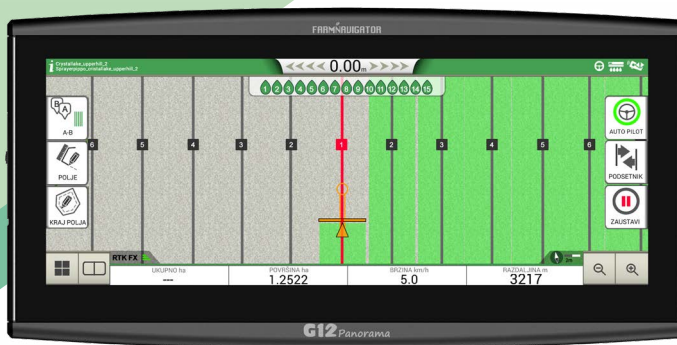

FARMNAVIGATOR G12 Panorama

Revolucija u poljoprivrednim terminalima, koja menja način na koji vidite stvari i radite.

Dva displeja u jednom: dvostruka bezbednost i lakoća korišćenja, bez problema sa kompatibilnošću.

Sa modelom G12 Panorama **izbegavate natrpanu kabinu**, i zadržavate jasan pogled na polje i okolinu.

VI BIRATE

Horizontalni ili vertikalni?

Izaberite horizontalni ili vertikalni režim, pa prilagodite ekran jednostavnim dodirnom.

ŠIROKI

Pratite panoramski prikaz
Panoramski prikaz vam daje kompletan pregled polja i svih povezanih podataka.

DVOSTRUKI

Držite sve pod kontrolom, bez ometanja

Polje, virtuelni terminal za ISOBUS instrumente u kompletu sa kontrolerom zadataka i video kamerama postavljenim na alatima, sve u jednom sistemu sa više funkcija.

PANORAMA FUNKCIJA

Višefunkcionalni

- Paralelno navođenje
- Automatska kontrola odeljaka
- Automatsko upravljanje
- Virtuelni ISOBUS terminal
- ISOBUS kontroler zadataka
- Pomoć na daljinu

Panoramski displej

- 12-inčni antikondenzacioni LCD
- Kapacitivni višedodirni ekran
- Rezolucija 1920x720 px
- Izuzetno svetao displej od 1000 nita
- IPX6 vodootpornost

Odlična povezanost

- 3 serijska priključka
- 2 video ulaza
- Priključak u kabini
- Priključak za USB video i Ethernet kabl
- Bežično povezivanje (Wi-Fi)